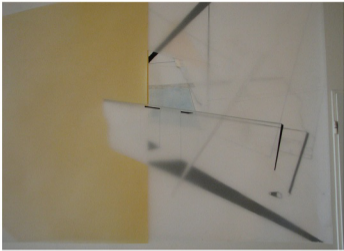

ateliér 217  
akryl, tuš, plátno  
70x105cm  
2011

ateliér 217  
kombinovaná technika, plátno  
120x150cm  
2011

ateliér 217  
kombinovaná technika, plátno  
150x120 cm  
2011

chodba  
kombinovaná technika, pauzovací papír  
60 x 333 cm  
2011