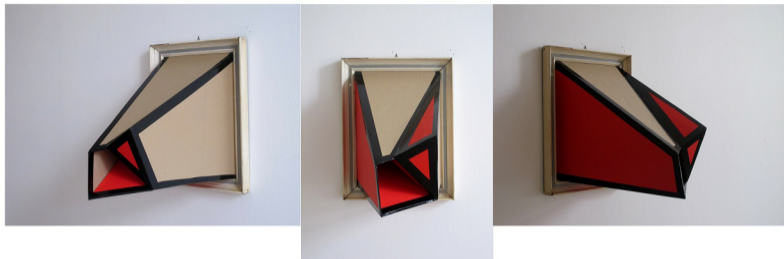

41x52x51 cm
lepenka
2012