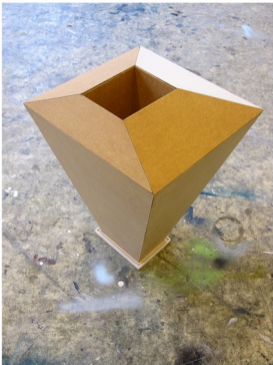

skz 217
lepící páska, karton
2012

45x50x100
sololit
2012