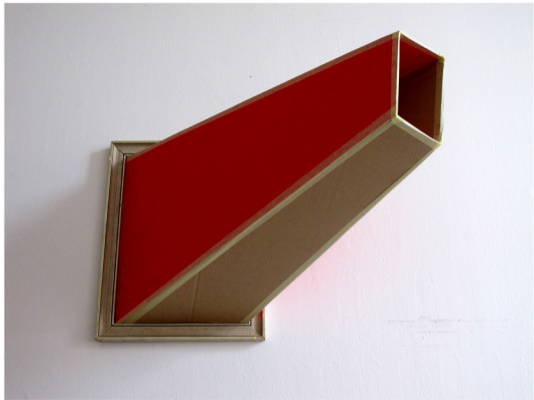

38x49x56 cm
lepenka
2012