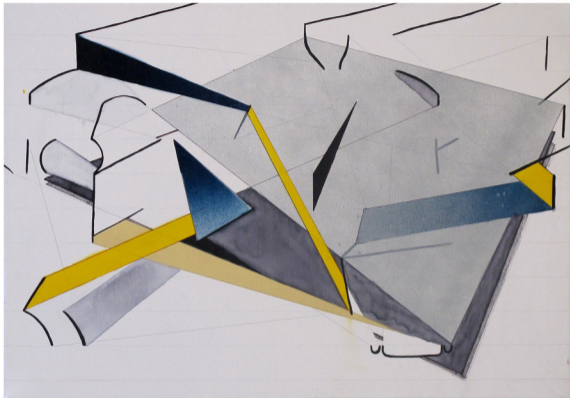

*„Mladá umělkyně si vytvořila svou metodu poznávání skutečnosti a jejího přepisu do výtvarného díla. Na principu archeologie postupuje v prostoru shora dolů a eviduje tvary předmětů, které promítá na plochu. Jednotlivé vrstvy se v dvojrozměrném ploše prostupují nebo naopak překrývají a fragmentují. Zbytky v podobě pruhů, torz obdélníků, pásů, trojúhelníků a čar vystupují samostatně, levitují prostorem obrazu a vytvářejí naléhavou dynamickou skladbu. Touha po uchopení prostoru vede Nahodilovou i k tvorbě reliéfů a prostorových objektů. Jimi reaguje na prostor, interpretuje rohy zdí a podlahy a vytváří modely nových prostor či prostory samotné.“ Martin Klimeš*

akryl, plátno  
50x30x7 cm  
2012-13

akryl, plátno  
30x20 cm  
2012-13

30x50x7 cm  
spray, cavans  
2012

sádrokarton, plech  
cca 70x35x150cm  
2013

35x35x35x35x35 cm  
sprej, plátno  
2012

ateliér 217  
kombinovaná technika, plátno  
130x190cm  
2012