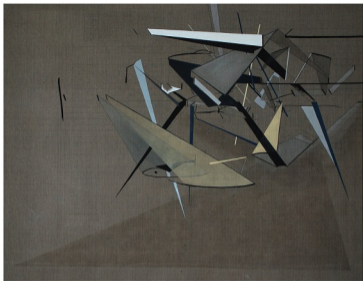

ateliér 217
akryl, tuš, plátno
70x105cm
2011

ateliér 217
kombinovaná technika, plátno
150x120 cm
2011