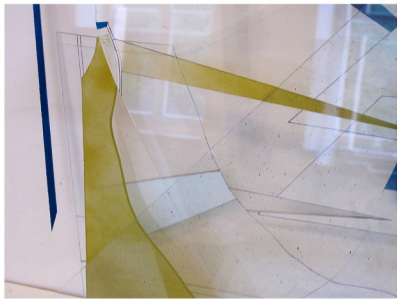

ateliér 217  
kombinovaná technika, plátno  
35x50cm  
2012

ateliér 217  
sprej, sololit, polystyren  
45x100cm  
2012

ateliér 217  
sprej, páska, sololit, plátno  
3x cca50x40cm  
2012

ateliér 217  
sprej, fix, sklo  
75x50cm  
2012