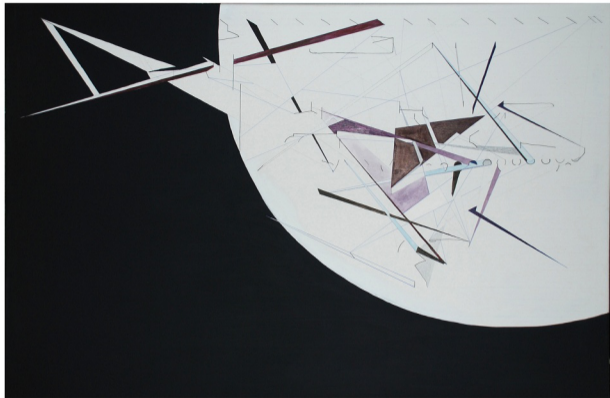

ateliér 217  
kombinovaná technika, plátno  
35x50cm  
2012

ateliér 217  
sprej, sololit, polystyren  
45x100cm  
2012

ateliér 217  
sprej, páska, sololit, plátno  
3x cca50x40cm  
2012

ateliér 217  
sprej, fix, sklo  
75x50cm  
2012