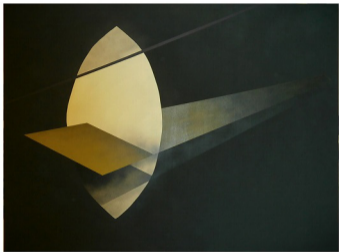

akryl, sprej, plátno
120x160 cm
2013