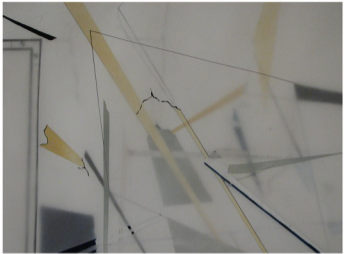

ateliér 217  
akryl, tuš, plátno  
70x105cm  
2011

ateliér 217  
kombinovaná technika, plátno  
120x150cm  
2011

ateliér 217  
kombinovaná technika, plátno  
150x120 cm  
2011

chodba  
kombinovaná technika, pauzovací papír  
60 x 333 cm  
2011